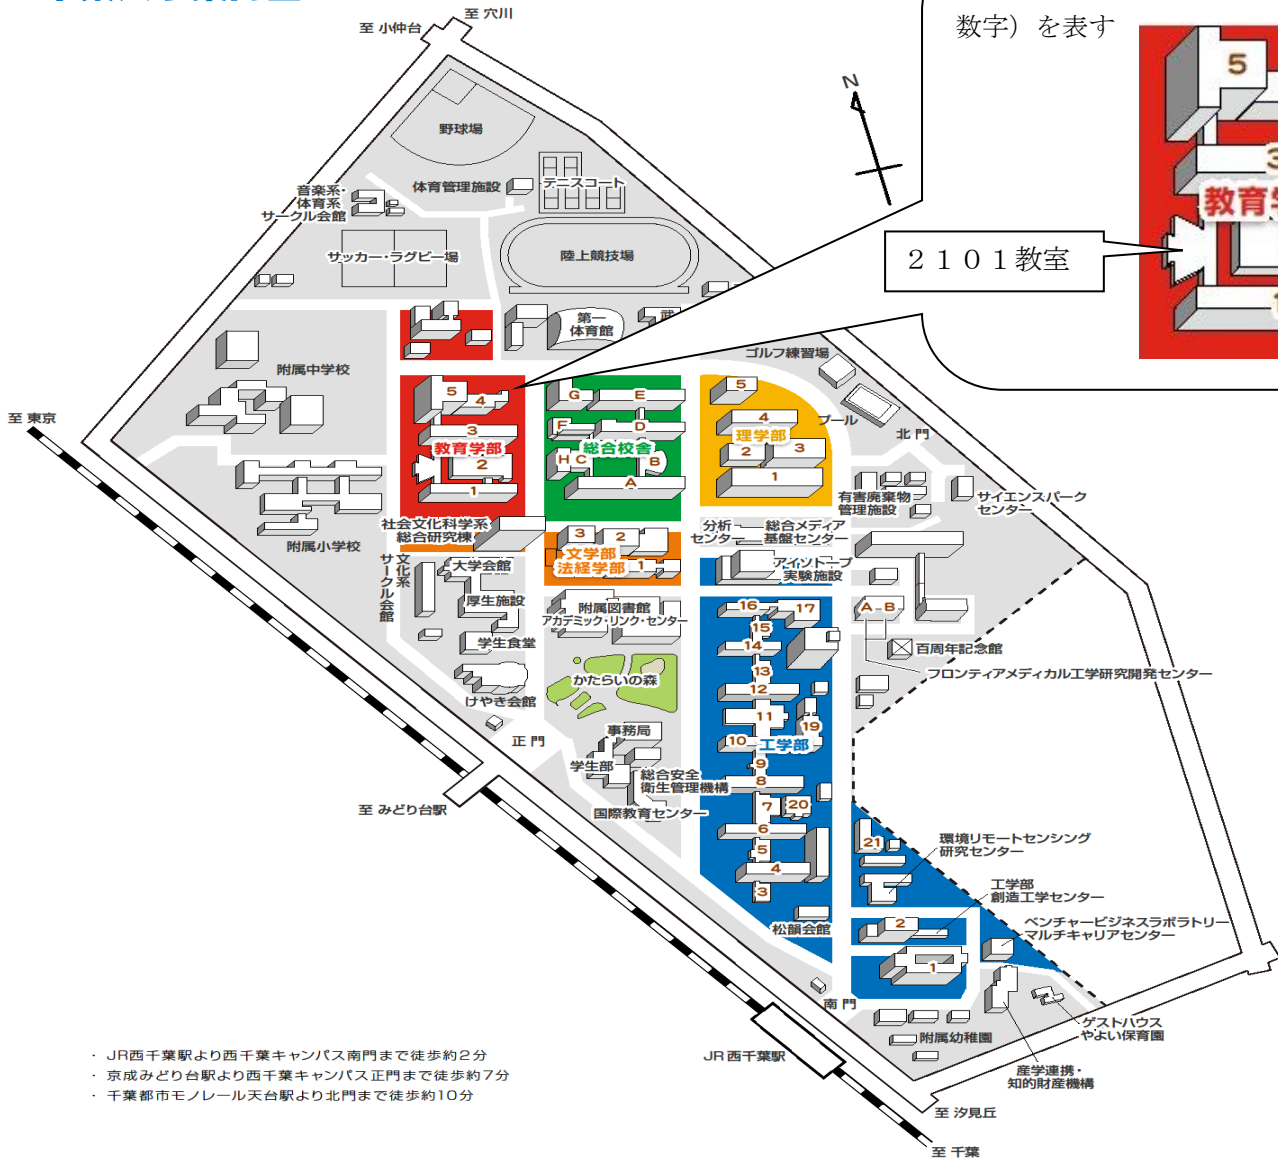

千葉大学案内図

教室番号の最初の数字は号館（図の数字）を表す

2101教室

- ・ JR西千葉駅より西千葉キャンパス南門まで徒歩約2分
- ・ 京成みどり台駅より西千葉キャンパス正門まで徒歩約7分
- ・ 千葉都市モノレール天台駅より北門まで徒歩約10分